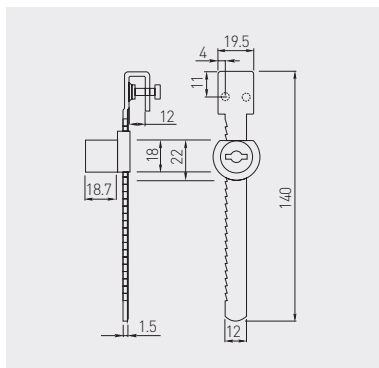

Zamek G-328 grzbietowy  
Sliding glass door lock G-328  
Замок G-328 внутренний

Zastosowanie do szkła 4 - 8 mm  
For 4 - 8 mm glass  
Толщина стекла 4 - 8 мм

ZZ-G0-328-01

chrom / chrome / хром

ZnAl, stal / ZnAl, steel / ZnAl, сталь

Zamek baskwilowy  
Espagnolette lock  
Замок шпингалетный

ZZ-BA-SK0-01

chrom / chrome / хром

ZnAl, stal / ZnAl, steel / ZnAl, сталь