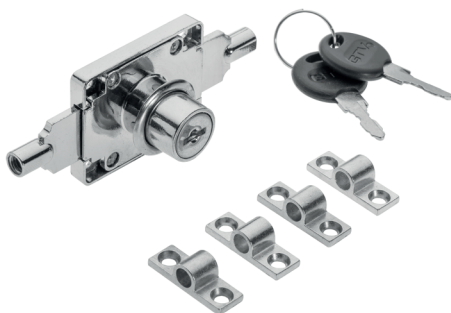

Zamek G-328 grzbietowy  
Sliding glass door lock G-328  
Замок G-328 внутренний

Zastosowanie do szkła 4 - 8 mm  
For 4 - 8 mm glass  
Толщина стекла 4 - 8 мм

ZZ-G0-328-01

chrom / chrome / хром

ZnAl, stal / ZnAl, steel / ZnAl, сталь

Zamek baskwilowy  
Espagnolette lock  
Замок шпингалетный

ZZ-BA-SK0-01

chrom / chrome / хром

ZnAl, stal / ZnAl, steel / ZnAl, сталь