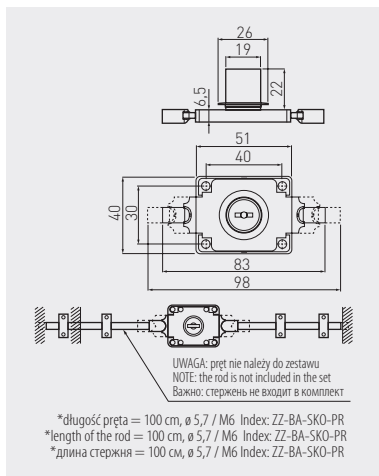

Zamek baskwilowy
Espagnolette lock
Замок шпингалетный

ZZ-BA-SK0-01

chrom / chrome / хром

ZnAl, stal / ZnAl, steel / ZnAl, сталь