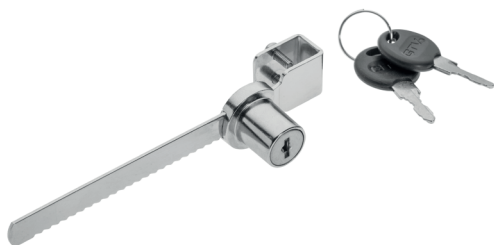

Zamek G-328 grzbietowy  
Sliding glass door lock G-328  
Замок G-328 внутренний

Zastosowanie do szkła 4 - 8 mm  
For 4 - 8 mm glass  
Толщина стекла 4 - 8 мм

ZZ-G0-328-01

chrom / chrome / хром

ZnAl, stal / ZnAl, steel / ZnAl, сталь

Zamek baskwilowy  
Espagnolette lock  
Замок шпингалетный

ZZ-BA-SK0-01

chrom / chrome / хром

ZnAl, stal / ZnAl, steel / ZnAl, сталь